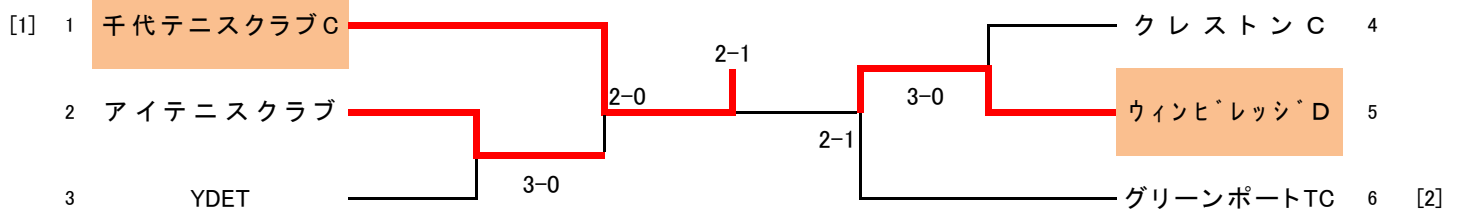

第38回クラブ対抗中部地区予選

2019.9.1 草薙

男子A

1R 11:00 2R 14:00

男子45

1R 11:00 2R 14:00

男子55

8:30試合開始

1R 8:20 2R 10:00

女子45

8:00試合開始

1R 7:50

第38回クラブ対抗中部地区予選

2019.9.1 草薙

男子B

1R 7:50 2R 9:30