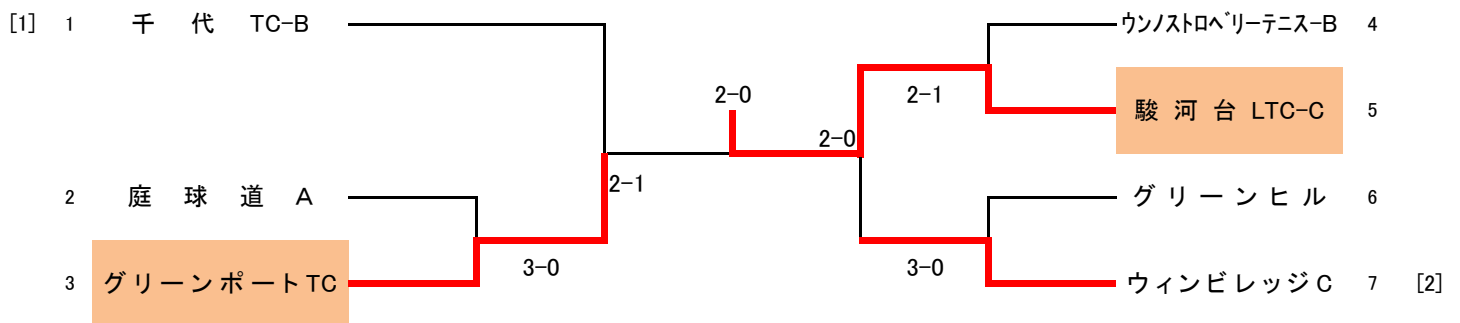

第38回クラブ対抗中部地区予選

2019.9.1 草薙

男子A

1R 11:00 2R 14:00

男子45

1R 11:00 2R 14:00

男子55

8:30試合開始

1R 8:20 2R 10:00

女子45

8:00試合開始

1R 7:50

第38回クラブ対抗中部地区予選

2019.9.1 草薙

男子B

1R 7:50 2R 9:30