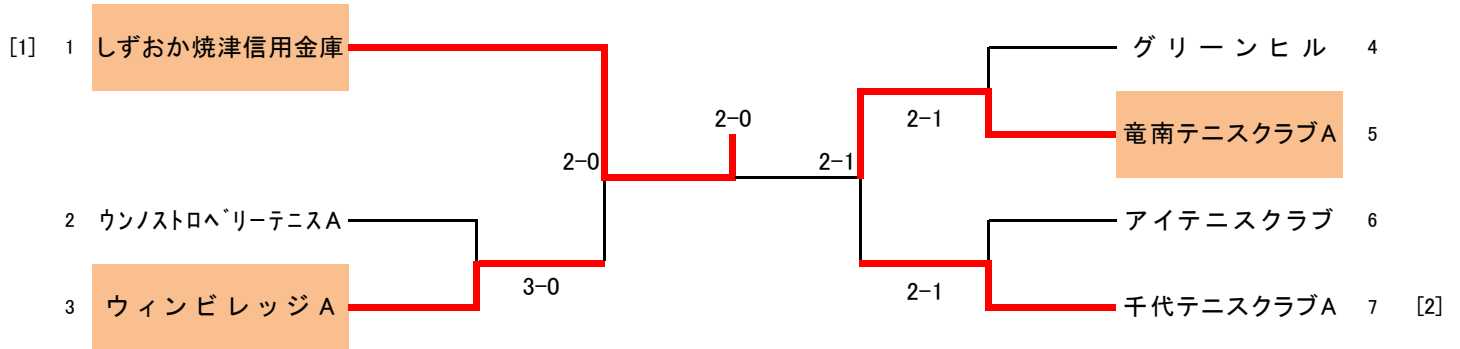

第38回クラブ対抗中部地区予選

2019.9.1 草薙

男子A

1R 11:00 2R 14:00

男子45

1R 11:00 2R 14:00

男子55

8:30試合開始

1R 8:20 2R 10:00

女子45

8:00試合開始

1R 7:50

第38回クラブ対抗中部地区予選

2019.9.1 草薙

男子B

1R 7:50 2R 9:30

8:00試合開始

女子

1R 7:50 2R 9:30

8:00試合開始