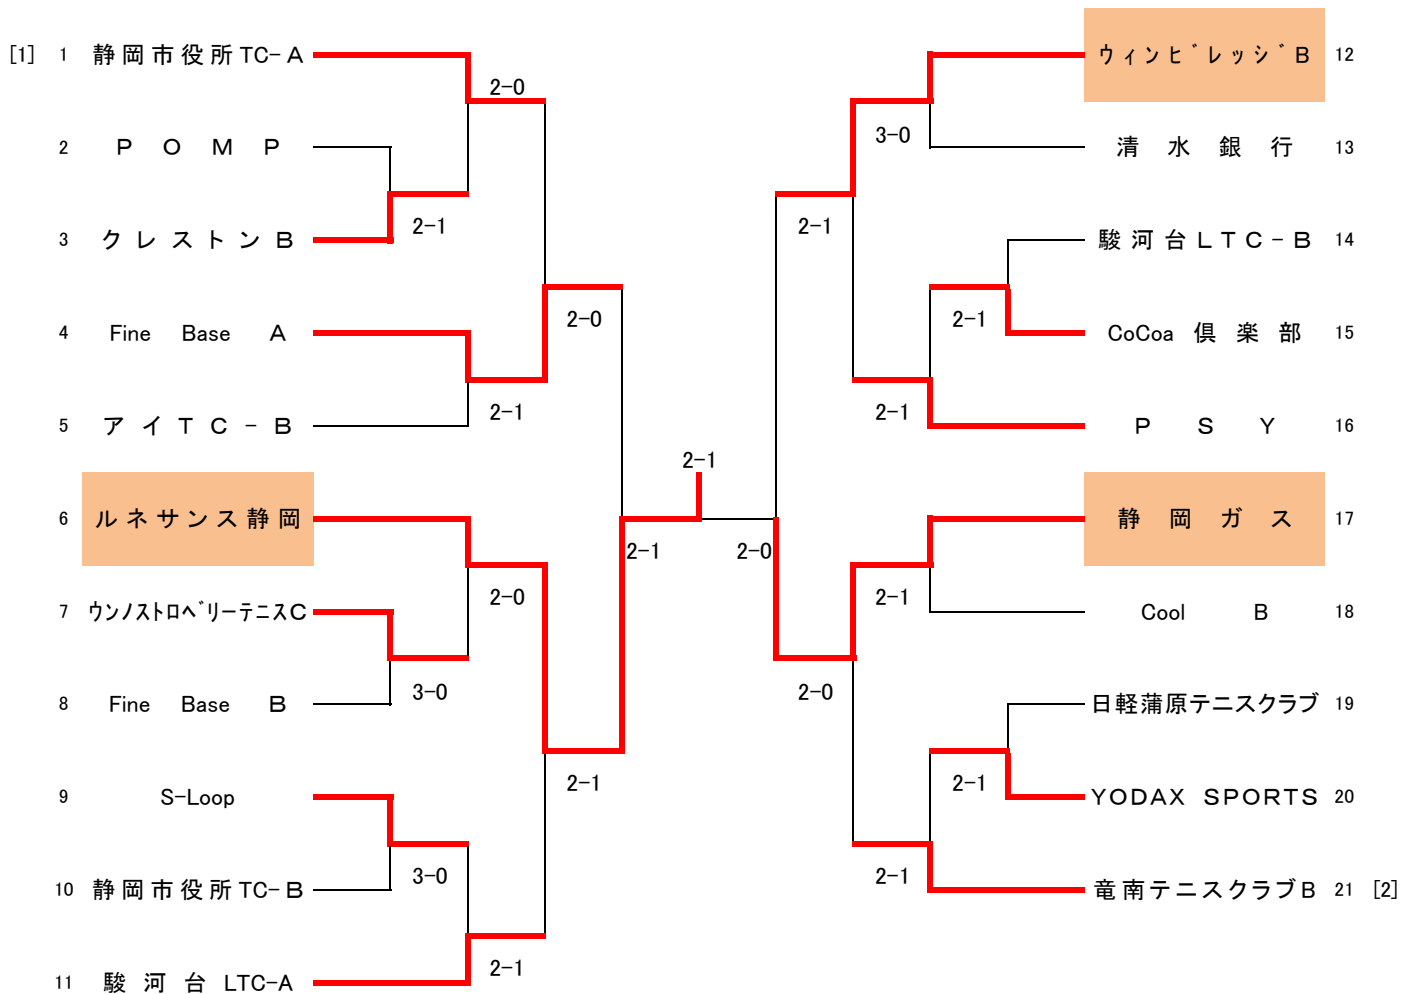

1R 8:20 2R 10:00

女子45

8:00試合開始

1R 7:50

第38回クラブ対抗中部地区予選

2019.9.1 草薙

男子B

1R 7:50 2R 9:30

8:00試合開始

女子

1R 7:50 2R 9:30

8:00試合開始