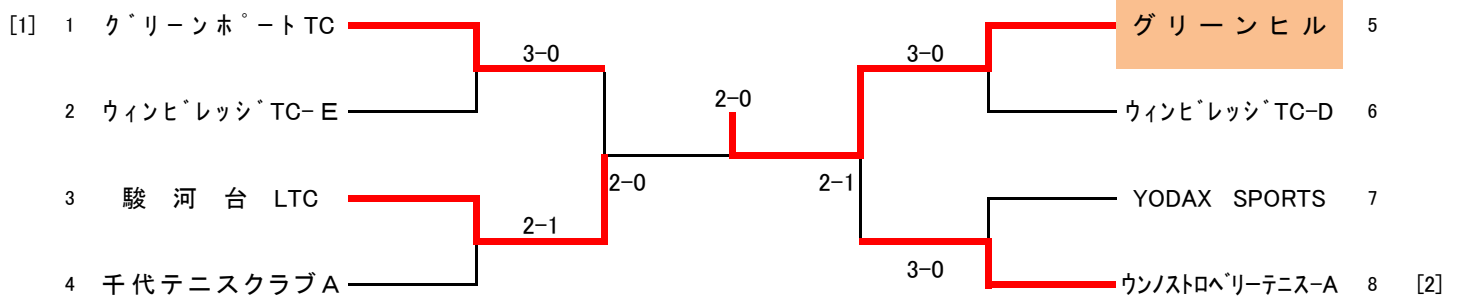

女子45

8:00試合開始

1R 7:50