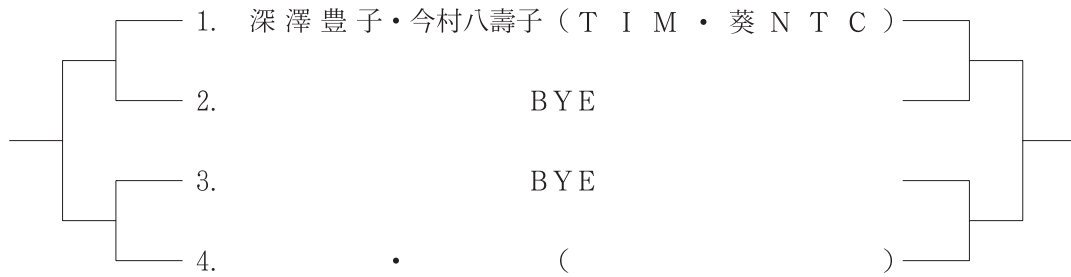

コンソレーションマッチ

M ■ 混合ダブルス 60歳以上 ■

1 M

コンソレーションマッチ 1~2 M

■ 男子ダブルス A ■

4 M

コンソレーションマッチ

M

■ 女子ダブルス A ■

1 M

コンソレーションマッチ 7~9 M

■ 女子ダブルス B ■

17 M

コンソレーションマッチ 6~7 M

■ お楽しみダブルス I ■

14 M