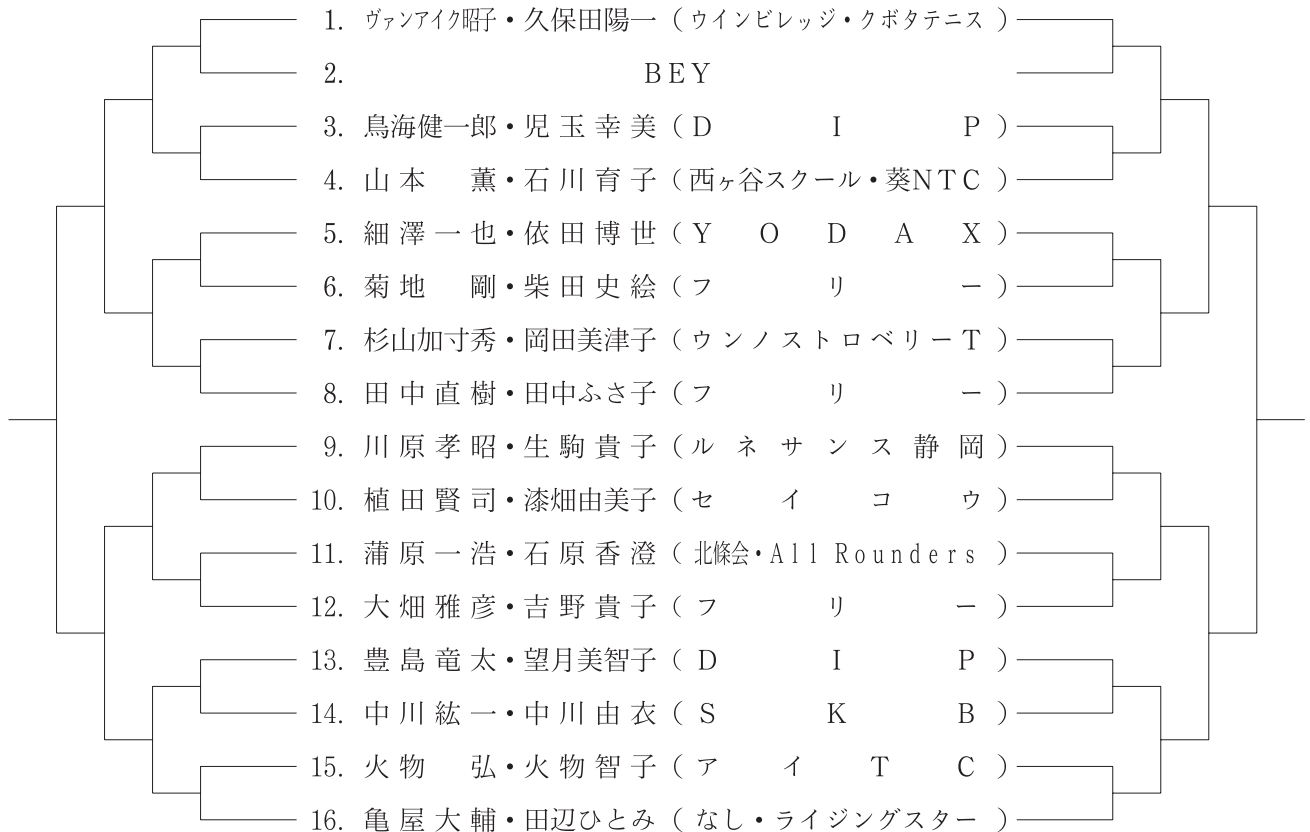

■ 女子ダブルス A ■

1 M

コンソレーションマッチ 7~9 M

■ 女子ダブルス B ■

17 M

コンソレーションマッチ 6~7 M

■ お楽しみダブルス I ■

14 M