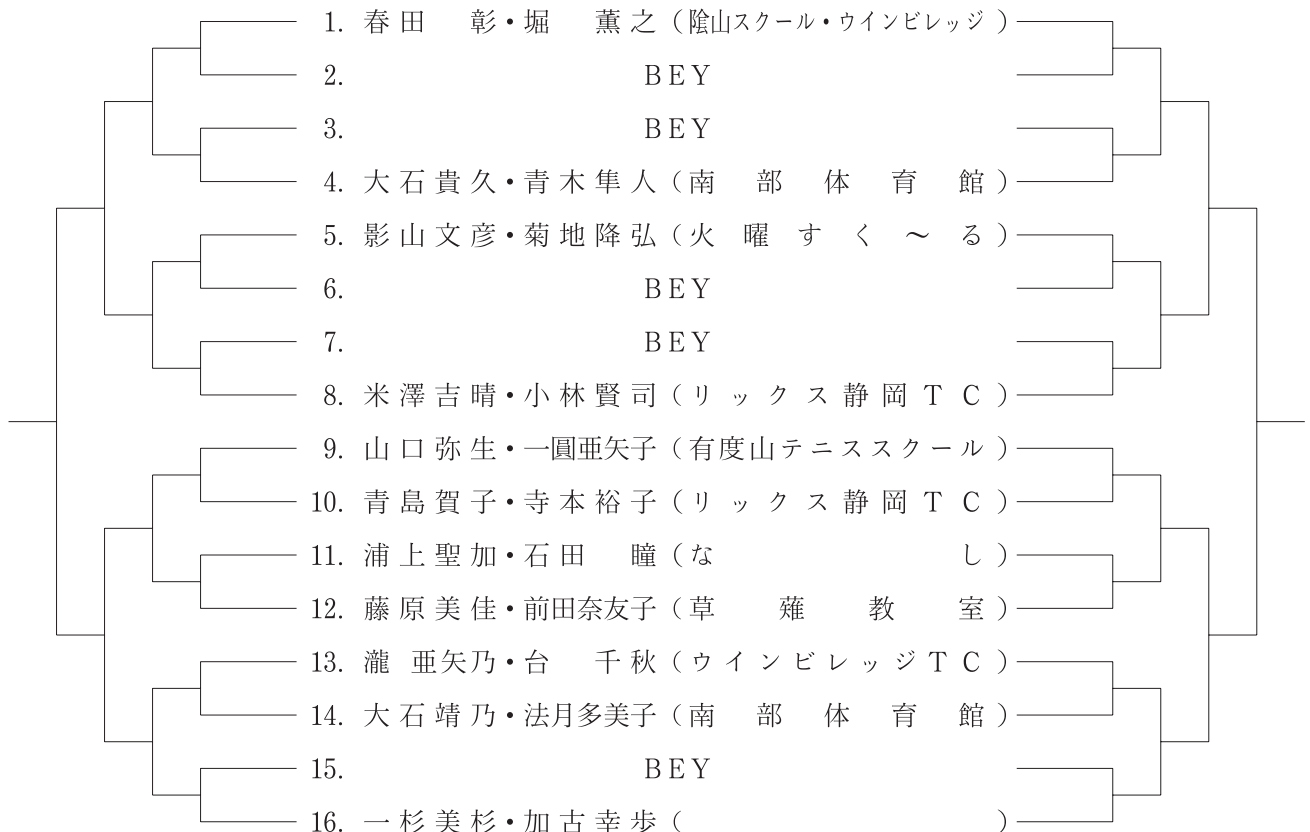

■ お楽しみダブルス II ■

12 M